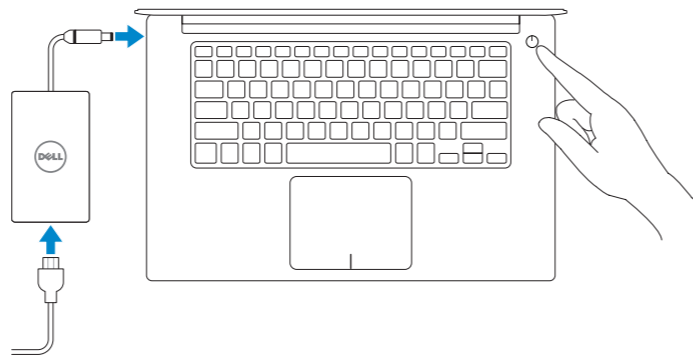

## 1 Connect the power adapter and press the power button

Priključite adapter za napajanje i pritisnite gumb za uključivanje/isključivanje  
Csatlakoztassa a tápadaptert és nyomja meg a bekapcsológombot  
Подключите адаптер питания и нажмите кнопку питания  
Povežite adapter za napajanje i pritisnite dugme za napajanje